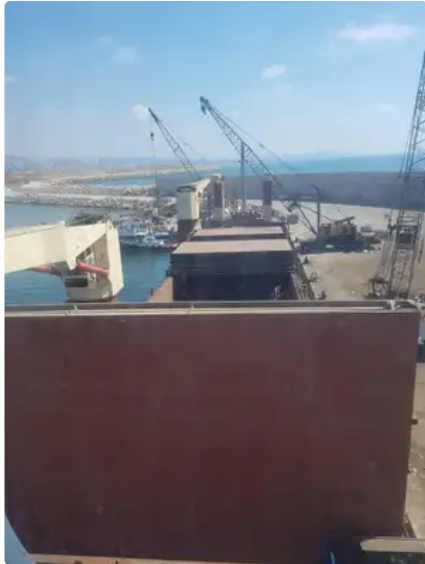

id 5529

Chuyên chở khối lượng lớn

Id tàu	5529
Loại	Chuyên chở khối lượng lớn
Năm xây dựng	1991
Ngày giao hàng được thêm vào	2022-01-10
Thêm bởi	MOTIF Marine

Cân nặng đo được

DWT	4570
NRT	1644

Kích thước tàu

Chiều dài tổng thể (LOA), NS	101.29
Đau thắt lưng	94.2
Dự thảo tàu, NS	5.75

thông tin thêm

Tự hành	
Công suất cầu	20
Bộ bài	2

Tàu tương tự	Hiển thị các tàu tương tự
Yêu cầu	Yêu cầu mua hàng phù hợp
e-mail	Gửi email