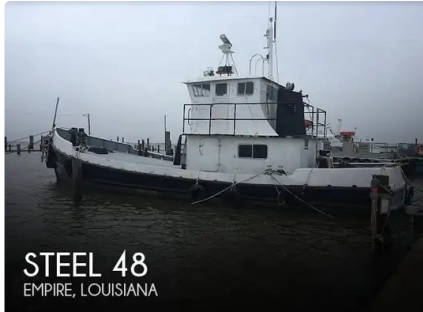

id 5780

## Tàu cung cấp

[1970 Thép 48](#)

Id tàu	5780
Loại	<a href="#">Tàu cung cấp</a>
Năm xây dựng	1970
Giá bán	\$44,450
Ngày giao hàng được thêm vào	2022-03-08
Thêm bởi	<a href="#">POP Yachts</a>

## Kích thước tàu

Chiều dài tổng thể (LOA), NS 48