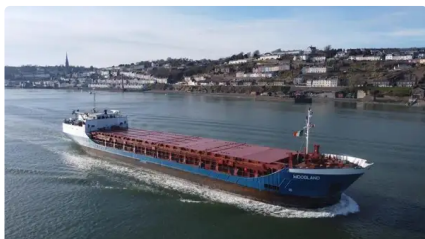

id 5816

## Chuyên chở khối lượng lớn

[Tàu chở hàng 80,62m](#)

Id tàu	5816
Loại	<a href="#">Chuyên chở khối lượng lớn</a>
Năm xây dựng	1985
Giá bán	€1,000,000
Ngày giao hàng được thêm vào	2022-03-28
Thêm bởi	<a href="#">SeaBoats</a>