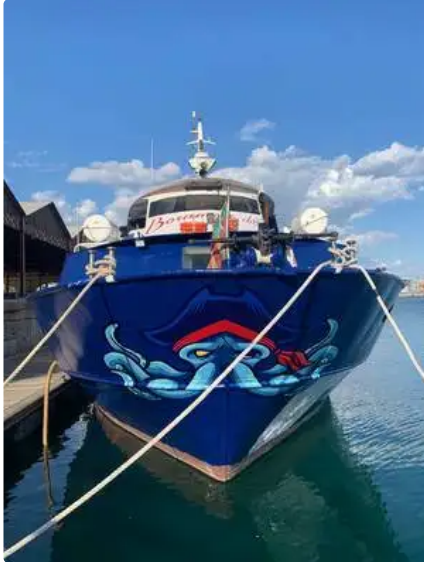

id 5842

Tàu phà

[1997 Tàu chở khách đóng mới](#)

Id tàu	5842
Loại	Tàu phà
Năm xây dựng	1997
Giá bán	€130,000
Ngày giao hàng được thêm vào	2022-04-09
Thêm bởi	NYB Barcelona

Kích thước tàu

Chiều dài tổng thể (LOA), NS 83