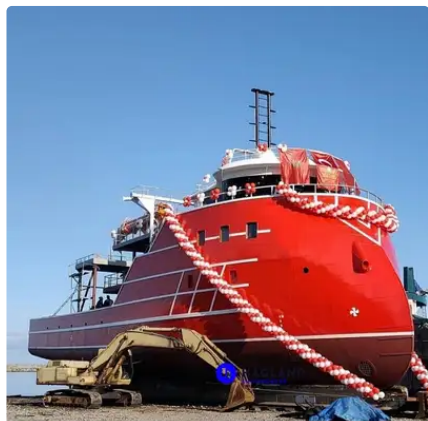

id 5898

Tàu đánh lưới kéo dây

[KHOÁ SEINER](#)

Id tàu	5898
Loại	Tàu đánh lưới kéo dây
Ngày giao hàng được thêm vào	2022-04-27
Thêm bởi	Orla Fjord (Hagland)

Kích thước tàu

Chiều dài tổng thể (LOA), NS	34
Đầu thắt lưng	31
Chùm tia, NS	12
Chiều sâu, NS	4
Dự thảo tàu, NS	2.46

thông tin thêm

Động cơ chính	MITSUBISHI (3x 820): 2460 HP
Tự hành	
Tàu tương tự	Hiển thị các tàu tương tự
Yêu cầu	Yêu cầu mua hàng phù hợp
e-mail	Gửi email