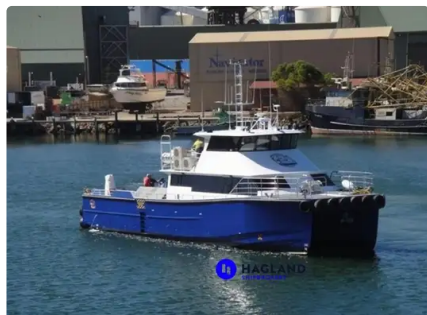

id 5937

Tàu cung cấp nhanh (FSV)

[CHUYỂN GIAO CREW CATAMARAN](#)

Id tàu	5937
Loại	Tàu cung cấp nhanh (FSV)
Năm xây dựng	2013
Ngày giao hàng được thêm vào	2022-05-03
Thêm bởi	Andreas Sonnichsen (Hagland)

Kích thước tàu

Chiều dài tổng thể (LOA), NS	21.65
Chùm tia, NS	16.4
Dự thảo tàu, NS	0.9

thông tin thêm

Động cơ – 2 x ZF 3000 gearboxes, red. 1.5:1 – 2 x 25 kVa MTU auxiliary engines – 2 x Kamewa cơ 45A3 waterjet units – Speed/consumption at full operating: 30 knots at 450 ltr. per hour – chính Speed/consumption at economical ops