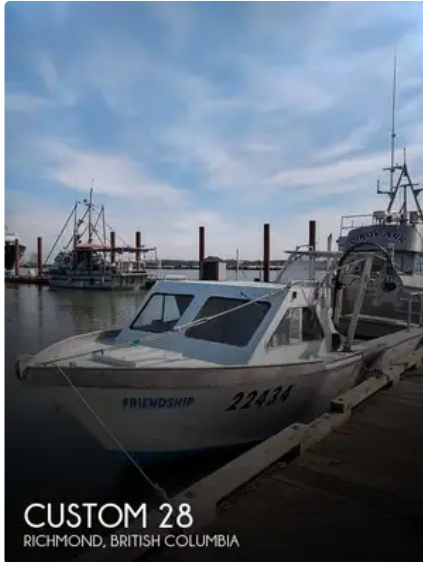

id 5961

Câu cá Trawler

[2000 Tùy chỉnh 28](#)

Id tàu	5961
Loại	Câu cá Trawler
Năm xây dựng	2000
Giá bán	\$30,000
Ngày giao hàng được thêm vào	2022-05-06
Thêm bởi	POP Yachts

Kích thước tàu

Chiều dài tổng thể (LOA), NS 28