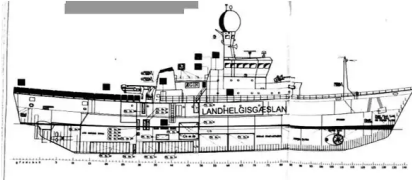

## Thuyền tuần tra

[Tàu tuần tra ngoài khơi 70,10m](#)

Id tàu	5980
Loại	<a href="#">Thuyền tuần tra</a>
Năm xây dựng	1968
Ngày giao hàng được thêm vào	2022-05-11
Thêm bởi	<a href="#">SeaBoats</a>

## Kích thước tàu

Chiều dài tổng thể (LOA), NS 70.1