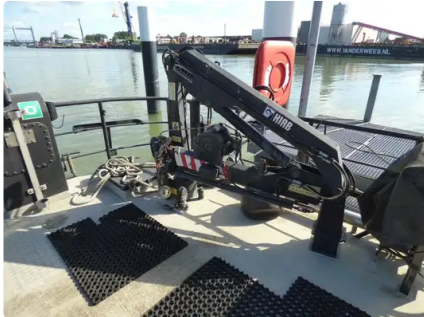

id 6080

Thuyền lao động

[thuyền công tác cạ](#)

Id tàu	6080
Loại	Thuyền lao động
Năm xây dựng	1979
Giá bán	€95,000
Ngày giao hàng được thêm vào	2022-06-10
Thêm bởi	SnP Team (D. van der Kamp Shipsales BV)

Kích thước tàu

Chiều dài tổng thể (LOA), NS	14.74
Đau thắt lưng	13.77
Chiều sâu, NS	1.08
Dự thảo tàu, NS	0.98

thông tin thêm

Động cơ chính 1 x DAF DK 1160M - 125 kW at 2000 rpm

Tự hành

Tàu tương tự [Hiển thị các tàu tương tự](#)Yêu cầu [Yêu cầu mua hàng phù hợp](#)e-mail [Gửi email](#)