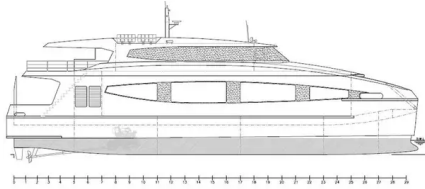

id 6290

Tàu RoPax

TÒA NHÀ MỚI - Phà Ropax Ven biển 35m

Id tàu	6290
Loại	Tàu RoPax
Ngày giao hàng được thêm vào	2022-08-26
Thêm bởi	SeaBoats

Cân nặng đo được

DWT 100

Kích thước tàu

Chiều dài tổng thể (LOA), NS	35.7
Chiều sâu, NS	3.3
Dự thảo tàu, NS	2

thông tin thêm

Động cơ chính 2x Cummins KTA38 M2, 1007kw @ 1900rpm

Tự hành

Hành khách 127

Tàu tương tự [Hiển thị các tàu tương tự](#)Yêu cầu [Yêu cầu mua hàng phù hợp](#)e-mail [Gửi email](#)