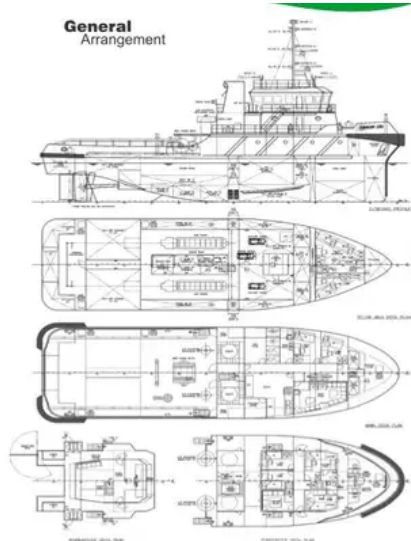

id 6325

Thuyền kéo

[Kéo co 36m 4000BHP](#)

Id tàu	6325
Loại	Thuyền kéo
Lớp	BV
Năm xây dựng	2007
Lá cờ	Malaysia
Ngày giao hàng được thêm vào	2022-09-13
Thêm bởi	SeaBoats

Cân nặng đo được

DWT	379
GRT	495
NRT	148

Kích thước tàu

Chiều dài tổng thể (LOA), NS	36
Dự thảo tàu, NS	4.5

thông tin thêm

Động cơ chính	2 x ZIBO LB8250ZC-1 (2 x 2000BHP)
Tự hành	
Bộ bài	1

Tàu tương tự	Hiển thị các tàu tương tự
Yêu cầu	Yêu cầu mua hàng phù hợp
e-mail	Gửi email