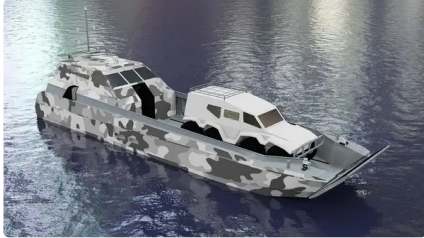

id 6390

## Đồ bộ Thủ công, Xe tăng

[TÒA NHÀ MỚI - Bộ đồ nghề đồ bộ quân sự dài 20m - Kitset](#)

Id tàu	6390
Loại	<a href="#">Đồ bộ Thủ công, Xe tăng</a>
Ngày giao hàng được thêm vào	2022-10-04
Thêm bởi	<a href="#">SeaBoats</a>