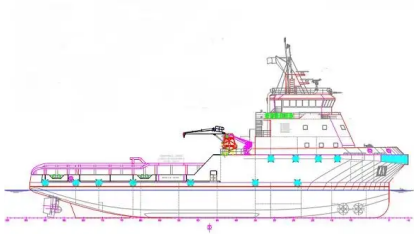

id 6449

Tàu cung cấp

[AHTS DP2 để bán](#)

Id tàu	6449
Loại	Tàu cung cấp
Năm xây dựng	2011
Ngày giao hàng được thêm vào	2022-10-24
Thêm bởi	Fairways Marine Brokerage

Kích thước tàu

Chiều dài tổng thể (LOA), NS	59.78
Dự thảo tàu, NS	4.88

thông tin thêm

Tự hành

Tàu tương tự	Hiển thị các tàu tương tự
Yêu cầu	Yêu cầu mua hàng phù hợp
e-mail	Gửi email