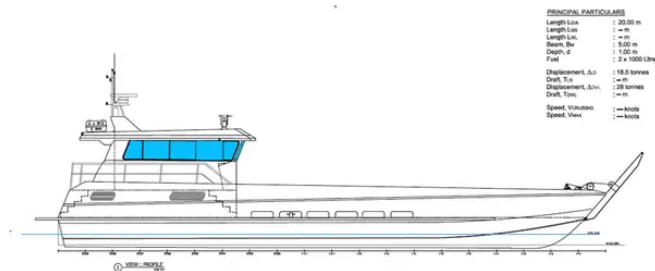

thông tin thêm

Tự hành	
Tàu tương tự	Hiển thị các tàu tương tự
Yêu cầu	Yêu cầu mua hàng_phù hợp
e-mail	Gửi email