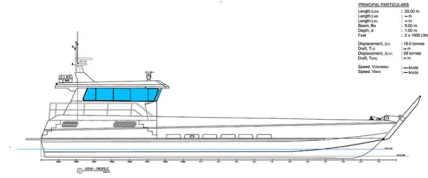

id 6455

Đồ bộ Thủ công, Xe tăng