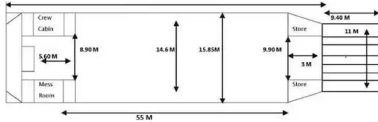

## Tàu container

[Xe tăng hạ cánh đầy đủ 70,52m](#)

Id tàu	6485
Loại	<a href="#">Tàu container</a>
Lớp	IACS
Năm xây dựng	2015
Lá cờ	Indonesia
Giá bán	\$2,400,000
Ngày giao hàng được thêm vào	2022-10-28
Thêm bởi	<a href="#">SeaBoats</a>

## Cân nặng đo được

DWT	2000
GRT	961
NRT	289

## Kích thước tàu

Chiều dài tổng thể (LOA), NS	70.52
Dự thảo tàu, NS	2.7