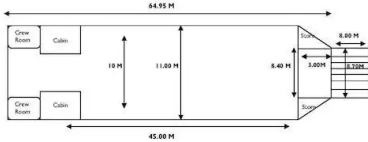

id 6536

**Đỗ bộ Thủ công, Xe tăng**

Thủ công hạ cánh 64,95m

Id tàu	6536
Loại	<a href="#">Đỗ bộ Thủ công, Xe tăng</a>
Năm xây dựng	2008
Giá bán	\$800,000
Ngày giao hàng được thêm vào	2022-11-07
Thêm bởi	<a href="#">SeaBoats</a>

**Cân nặng đo được**

DWT	1000
NRT	167

**Kích thước tàu**

Chiều dài tổng thể (LOA), NS	64.95
Chiều sâu, NS	3.2

**thông tin thêm**

Tự hành

Tàu tương tự	<a href="#">Hiển thị các tàu tương tự</a>
Yêu cầu	<a href="#">Yêu cầu mua hàng phù hợp</a>
e-mail	<a href="#">Gửi email</a>