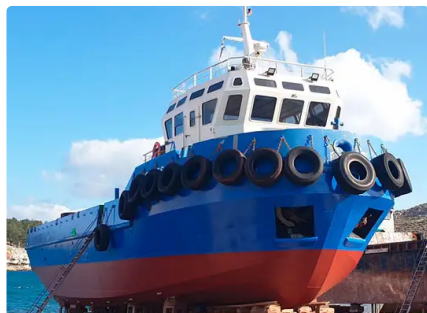

id 6570

Thuyền kéo

[Ra khơi 2020 - Kéo cung để bán](#)

Id tàu	6570
Loại	Thuyền kéo
Năm xây dựng	2020
Lá cờ	Hy Lạp
Giá bán	€835,000
Ngày giao hàng được thêm vào	2022-11-11
Thêm bởi	Blue Sea Brokers

Kích thước tàu

Chiều dài tổng thể (LOA), NS	25.5
Dự thảo tàu, NS	3.5

thông tin thêm

Động cơ chính	(s) (make,type) 2 x DOOSAN 1800 rpm
Tự hành	

Tàu tương tự [Hiển thị các tàu tương tự](#)

Yêu cầu [Yêu cầu mua hàng phù hợp](#)