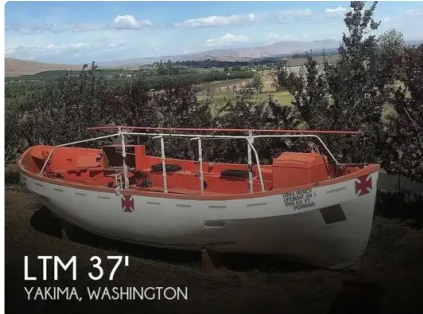

id 6636

xuồng cứu sinh

1986 LTM LANE ĐỘNG CƠ RA MẮT XÀO CỨU SINH

Id tàu	6636
Loại	xuồng cứu sinh
Năm xây dựng	1986
Giá bán	\$13,250
Ngày giao hàng được thêm vào	2022-12-04
Thêm bởi	POP Yachts

Kích thước tàu

Chiều dài tổng thể (LOA), NS 37

thông tin thêm

Tự hành

Hành khách 102

Tàu tương tự [Hiển thị các tàu tương tự](#)Yêu cầu [Yêu cầu mua hàng phù hợp](#)e-mail [Gửi email](#)