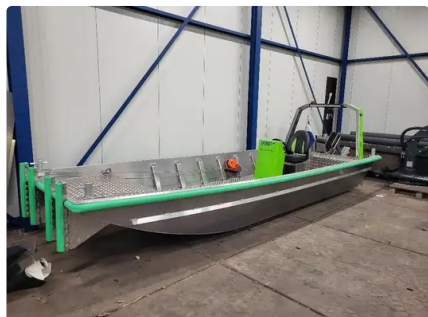

id 6644

Thuyền lao động

[Xuống công tác điện HasCraft 600 MỚI](#)

Id tàu	6644
Loại	Thuyền lao động
Thân tàu	đáy đôi
Năm xây dựng	2022
Ngày giao hàng được thêm vào	2022-12-06
Thêm bởi	Paul Gibbs (SRT Panama)

Kích thước tàu

Chiều dài tổng thể (LOA), NS 6

thông tin thêm

Tự hành

Tàu tương tự [Hiển thị các tàu tương tự](#)Yêu cầu [Yêu cầu mua hàng phù hợp](#)e-mail [Gửi email](#)